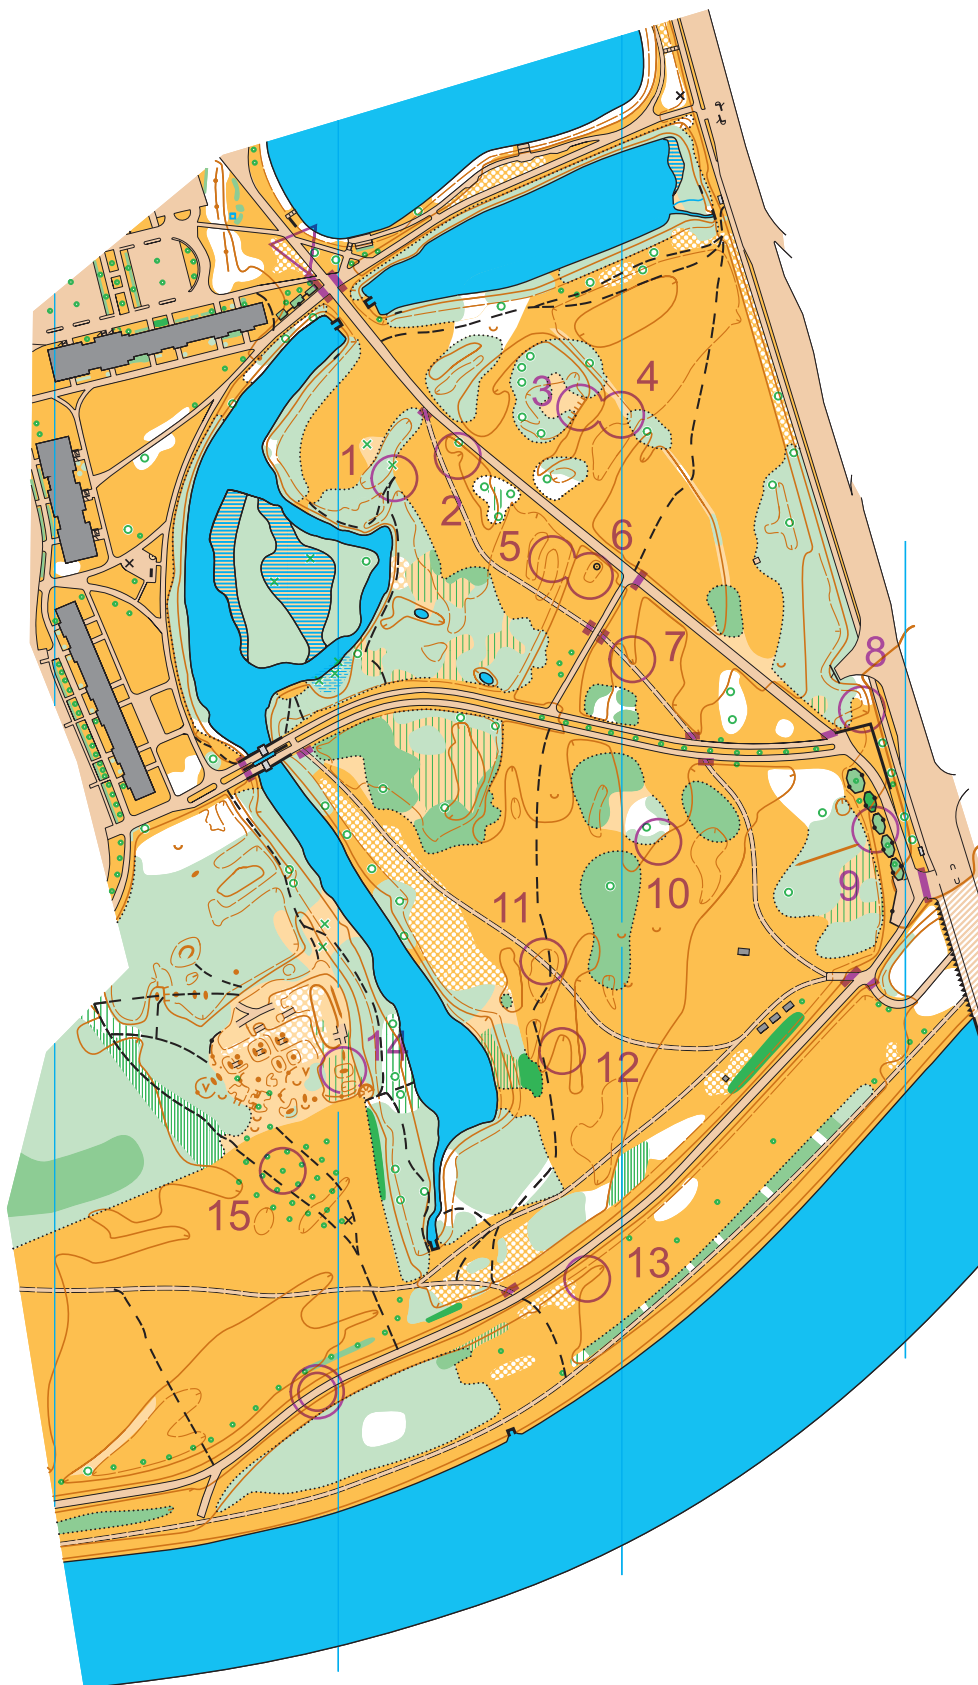

Mapoval a kreslil: Petr Fiala  
 Revize: Daniel Locker  
 Podklady: ortofoto, ZM  
 Mapový klíč: ISSprOM 2019-2  
 Tisk: Žaket

# Bajkal Trail

1 : 4 000, E = 2 m  
 stav únor 2023

Limit: 75 min

	A	1,0 km	2 m	
				ZT
1	A-B			
2	A-B			
3	A-E			
4	A-E			
5	A-C			
6	A			
7	A-B			
8	A			
9	A-B			↑
10	A-D			↑
11	A-E			↑
12	A-E			↑
13	A-C			
14	A			
15	A-C			
		120 m		

Zvláštní mapové značky:  
 × vývrát  
 × informační tabule,  
 billboard