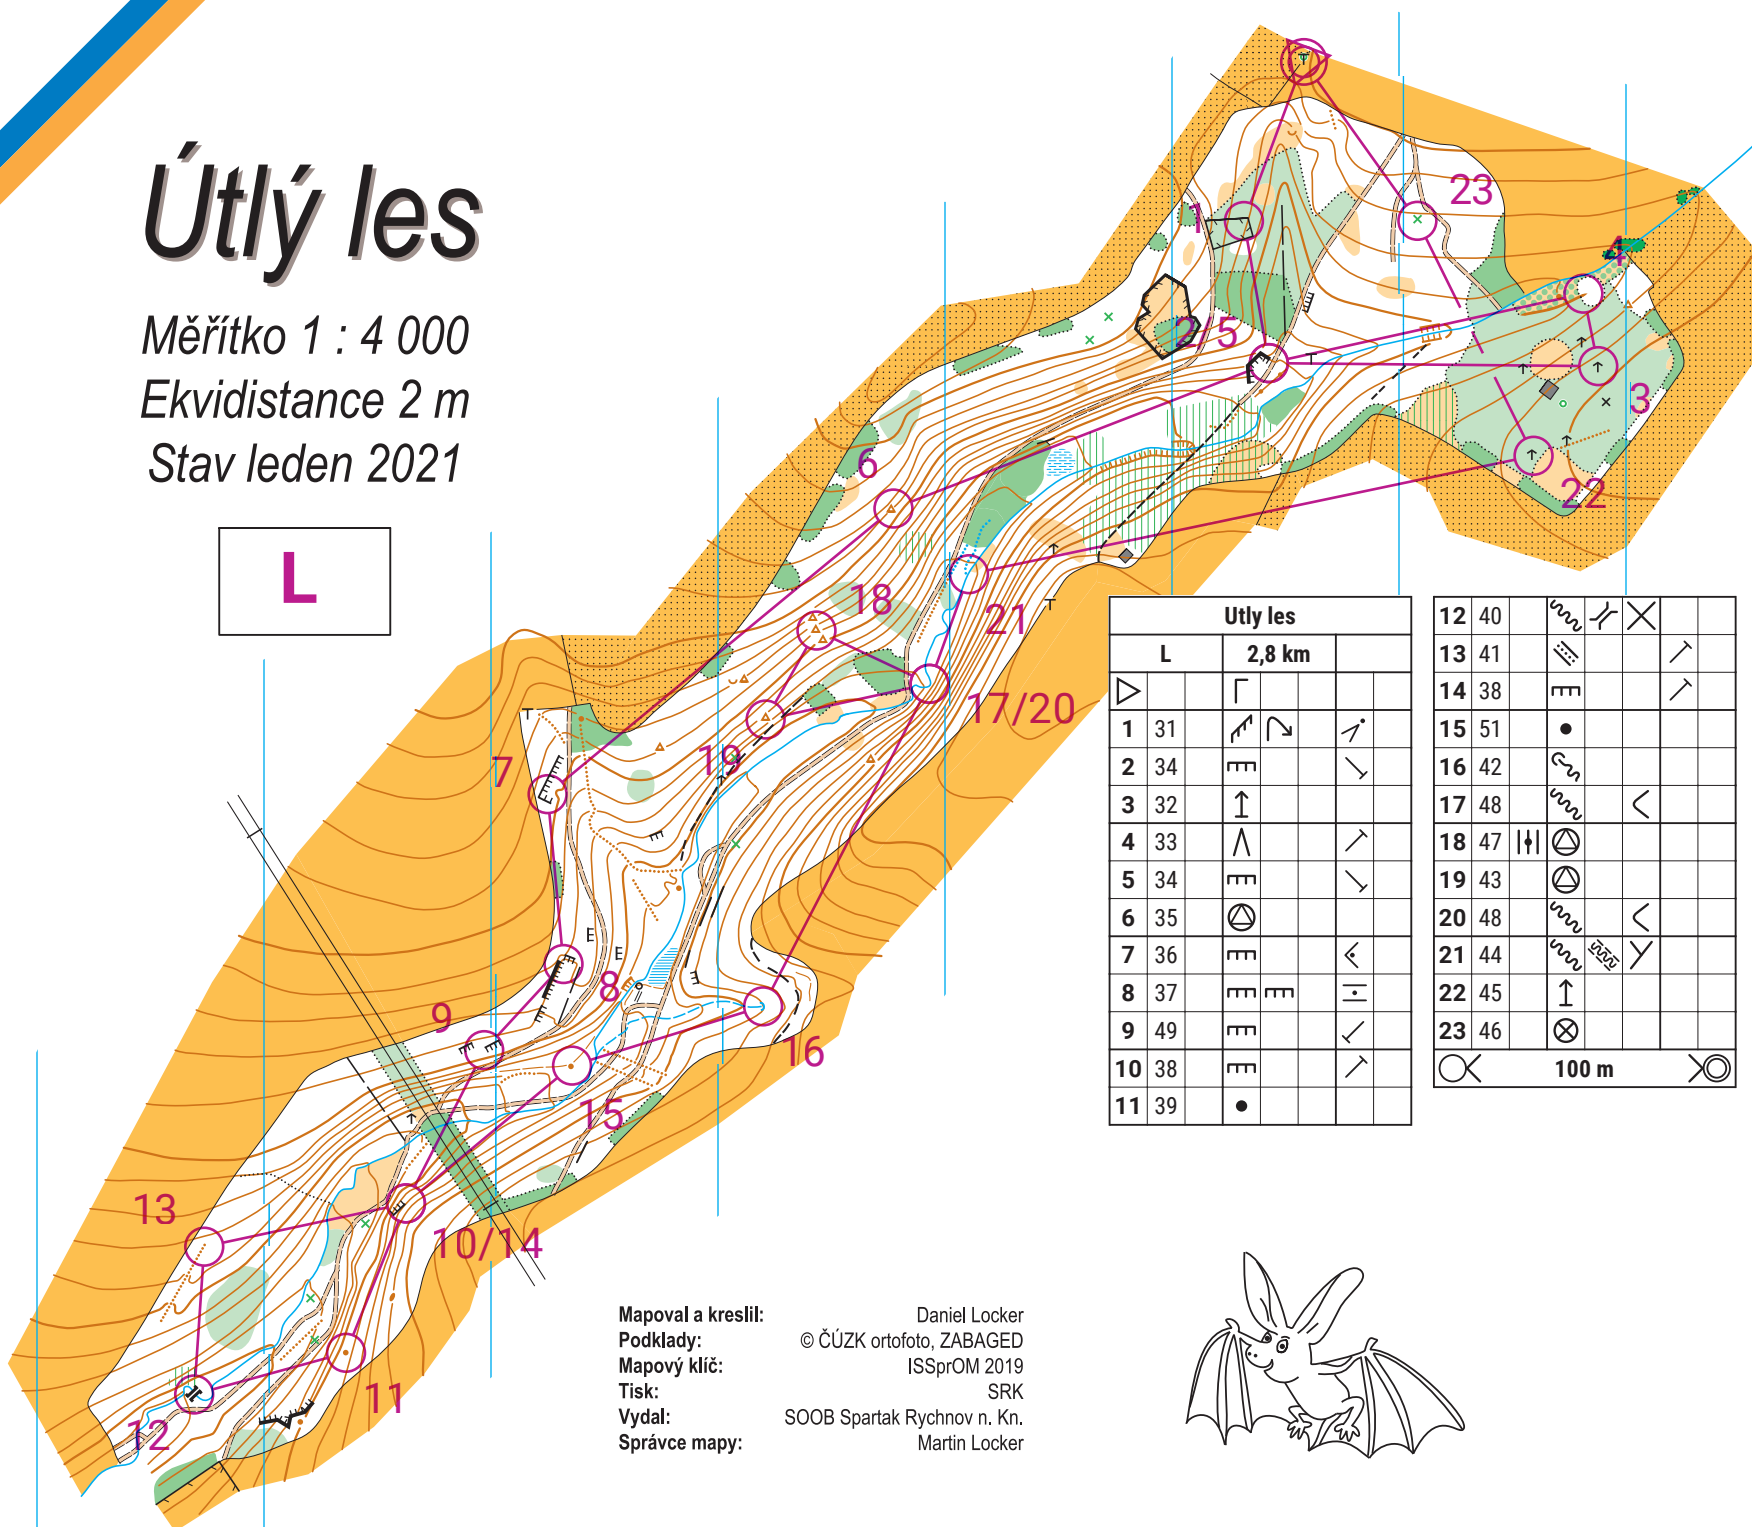

Útlý les

Měřítko 1 : 4 000

Ekvidistance 2 m

Stav leden 2021

Útlý les			
L	2,8 km		
▷	┌		
1	↗ ↘	↗	
2	≡		↘
3	↑		
4	∧		↗
5	≡		↘
6	⊙		
7	≡		<
8	≡ ≡		⋮
9	≡		↘
10	≡		↗
11	•		

12	40	⋈	↗	×	
13	41	≡			↗
14	38	≡			↗
15	51	•			
16	42	⋈			
17	48	⋈		<	
18	47	⊙			
19	43	⊙			
20	48	⋈		<	
21	44	⋈	↘		
22	45	↑			
23	46	⊙			

⊙ 100 m ⊙

Mapoval a kreslil: Daniel Locker
 Podklady: © ČÚZK ortofoto, ZABAGED
 Mapový klíč: ISSprOM 2019
 Tisk: SRK
 Vydal: SOOB Spartak Rychnov n. Kn.
 Správce mapy: Martin Locker