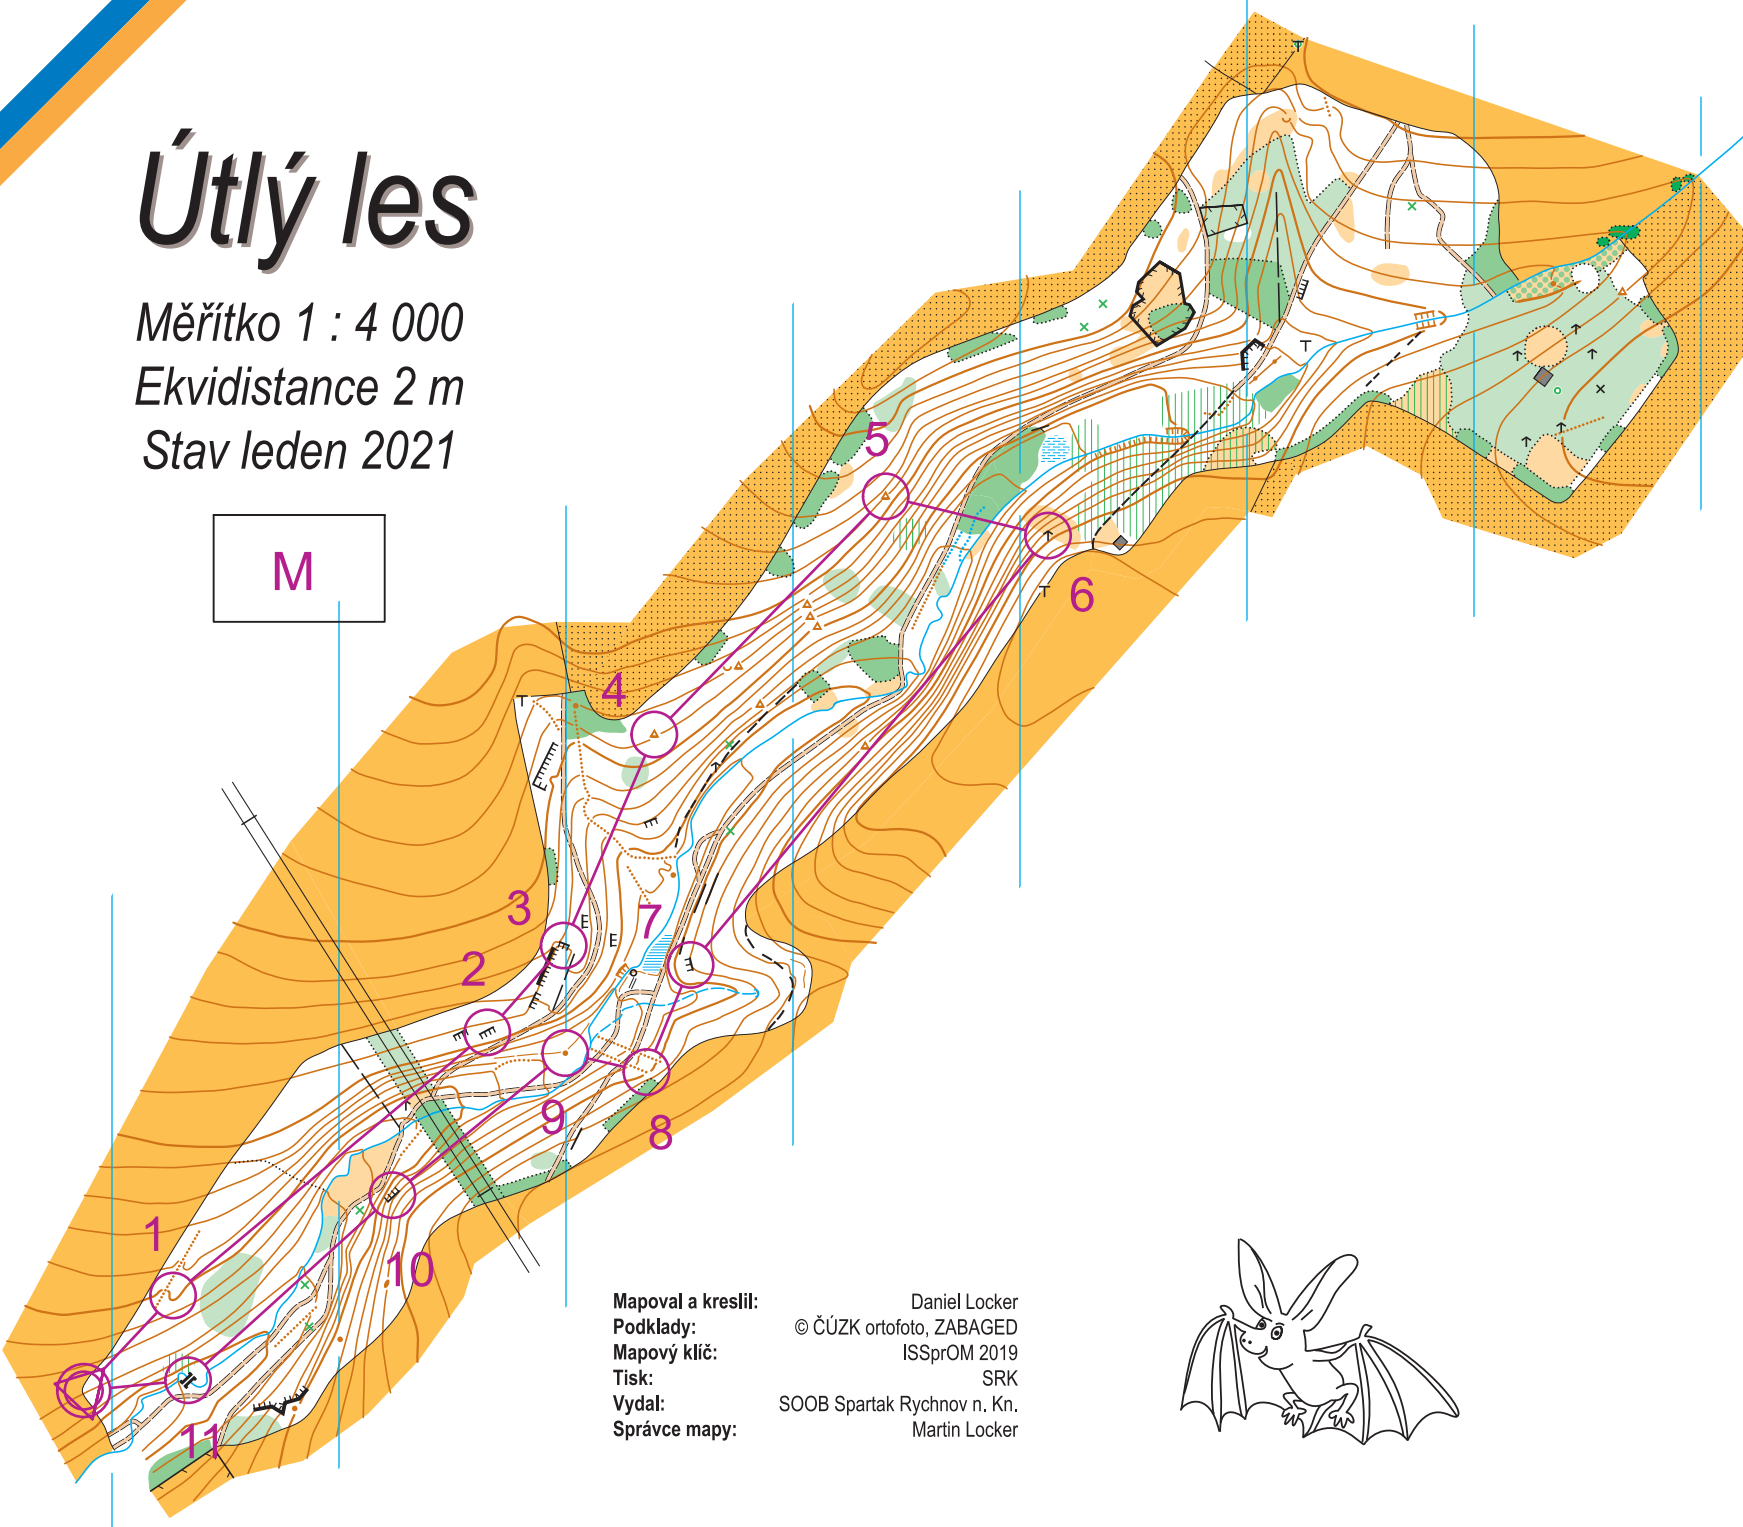

Útlý les

Měřítko 1 : 4 000
 Ekvidistance 2 m
 Stav leden 2021

M

	M	1,5 km		
			↩	↩
1	47		↘	
2	51	→	▬	
3	52	↗	▬	
4	31		⊙	
5	42		⊙	
6	33	↑		○
7	44		▬	
8	45	↓	▬	↘
9	54	•		○
10	46		▬	
11	48		↘	

○ 60 m ○

Mapoval a kreslil: Daniel Locker
 Podklady: © ČÚŽK ortofoto, ZABAGED
 Mapový klíč: ISSprOM 2019
 Tisk: SRK
 Vydal: SOOB Spartak Rychnov n. Kn.
 Správce mapy: Martin Locker