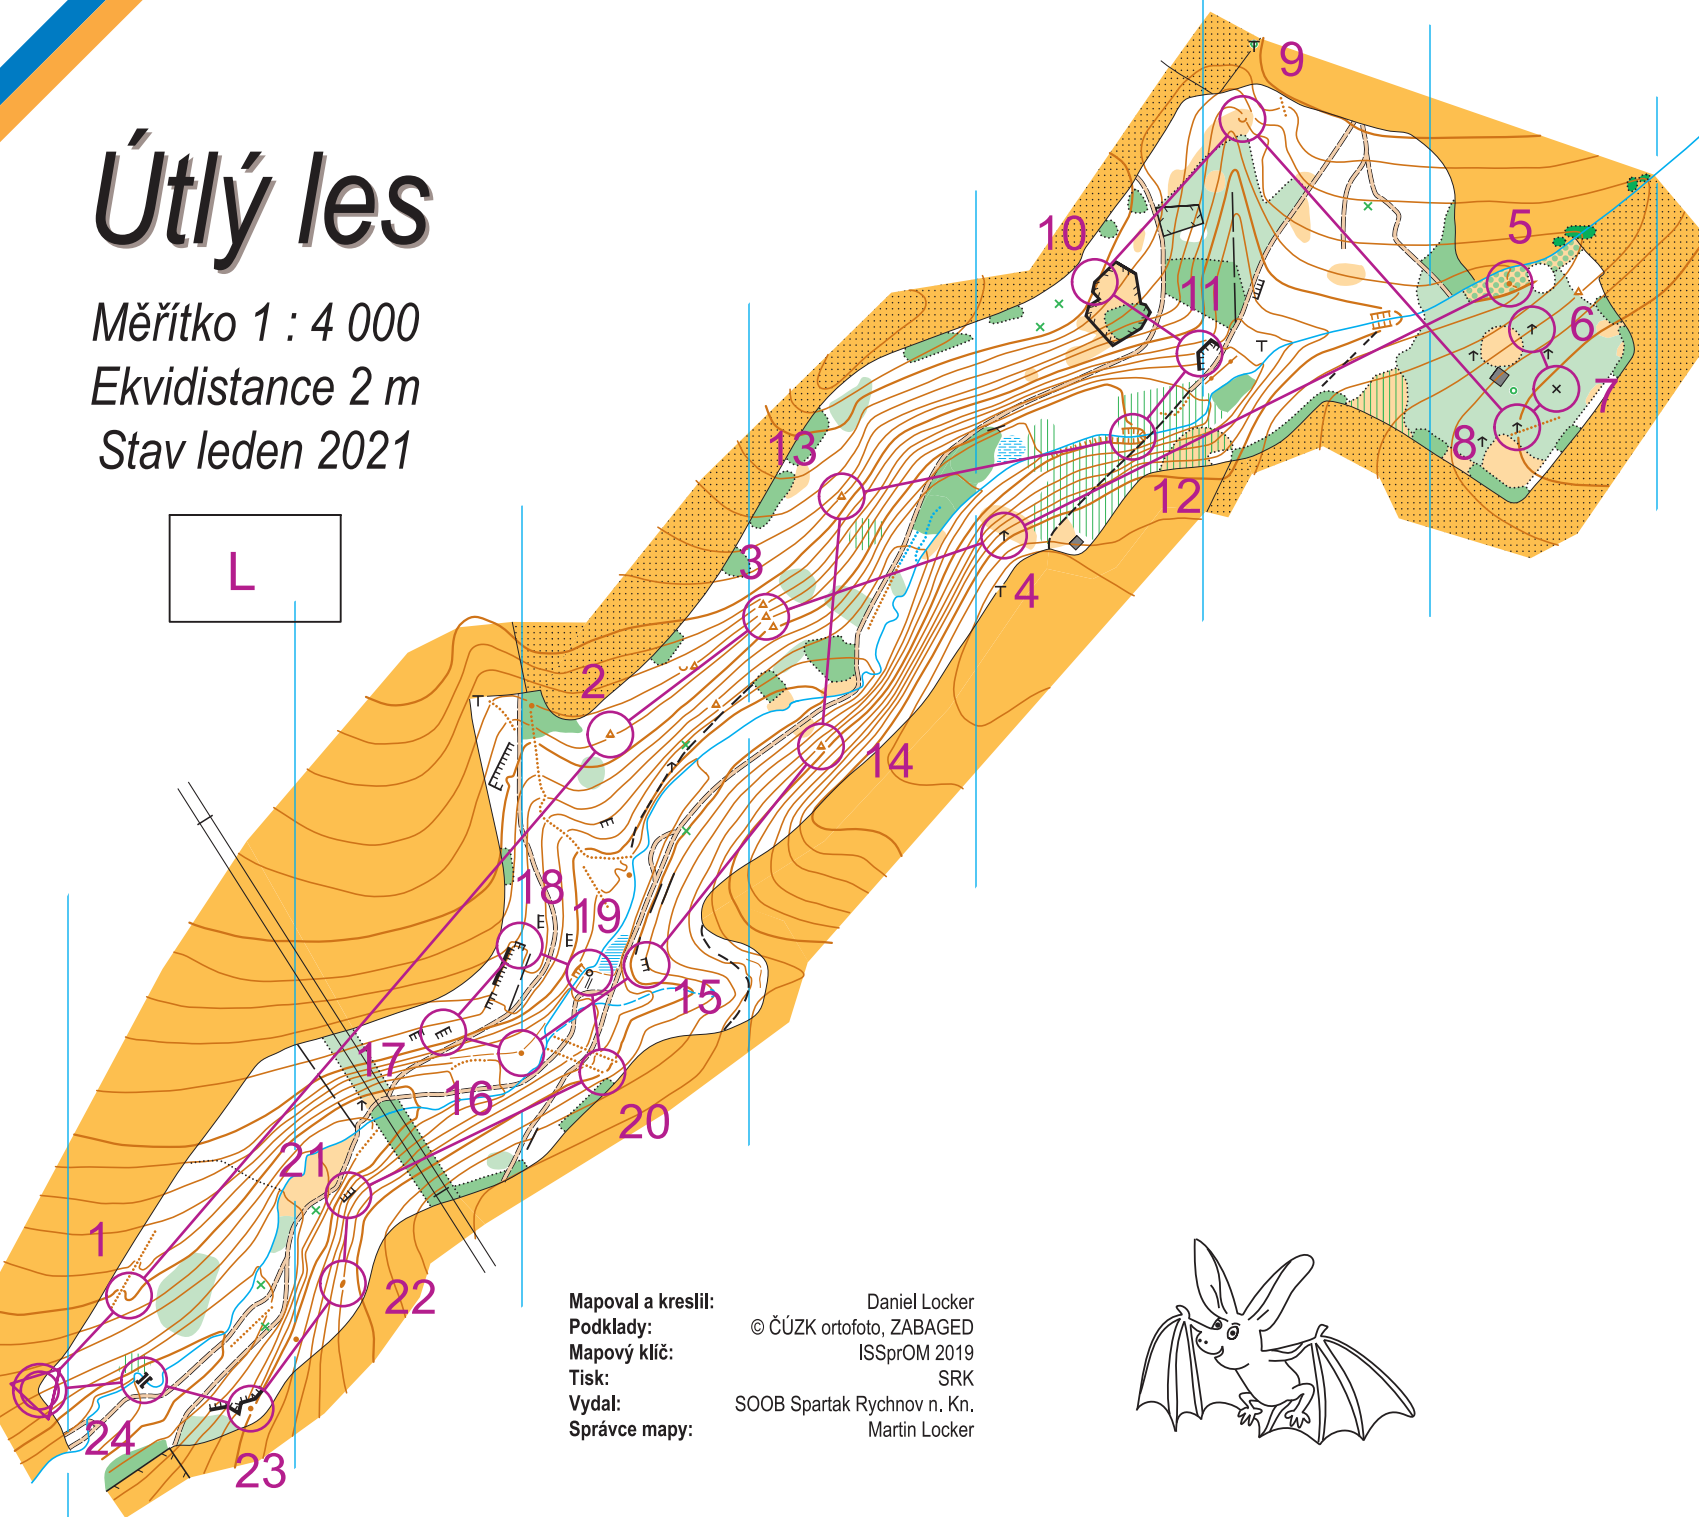

# Útlý les

Měřítko 1 : 4 000

Ekvidistance 2 m

Stav leden 2021

L		2,7 km		
▷		◁		◀
1	47	↘		
2	31	⊗		
3	32		⊗	
4	33	↑		○
5	34	•		
6	35	↑		⊗
7	36	×		⊗
8	37	↑		⊗
9	38	∪		
10	39	↗		└┘
11	40	≡		└┘
12	41	⊗		
13	42	⊗		
14	43	⊗		
15	44	≡		
16	54	•		⊗
17	51	→	≡	
18	52	↗	≡	
19	53	○		
20	45	↓		└┘
21	46	≡		
22	50	•		
23	49	•		
24	48	↘		
⊗		60 m		

Mapoval a kreslil: Daniel Locker  
 Podklady: © ČÚŽK ortofoto, ZABAGED  
 Mapový klíč: ISSprOM 2019  
 Tisk: SRK  
 Vydal: SOOB Spartak Rychnov n. Kn.  
 Správce mapy: Martin Locker