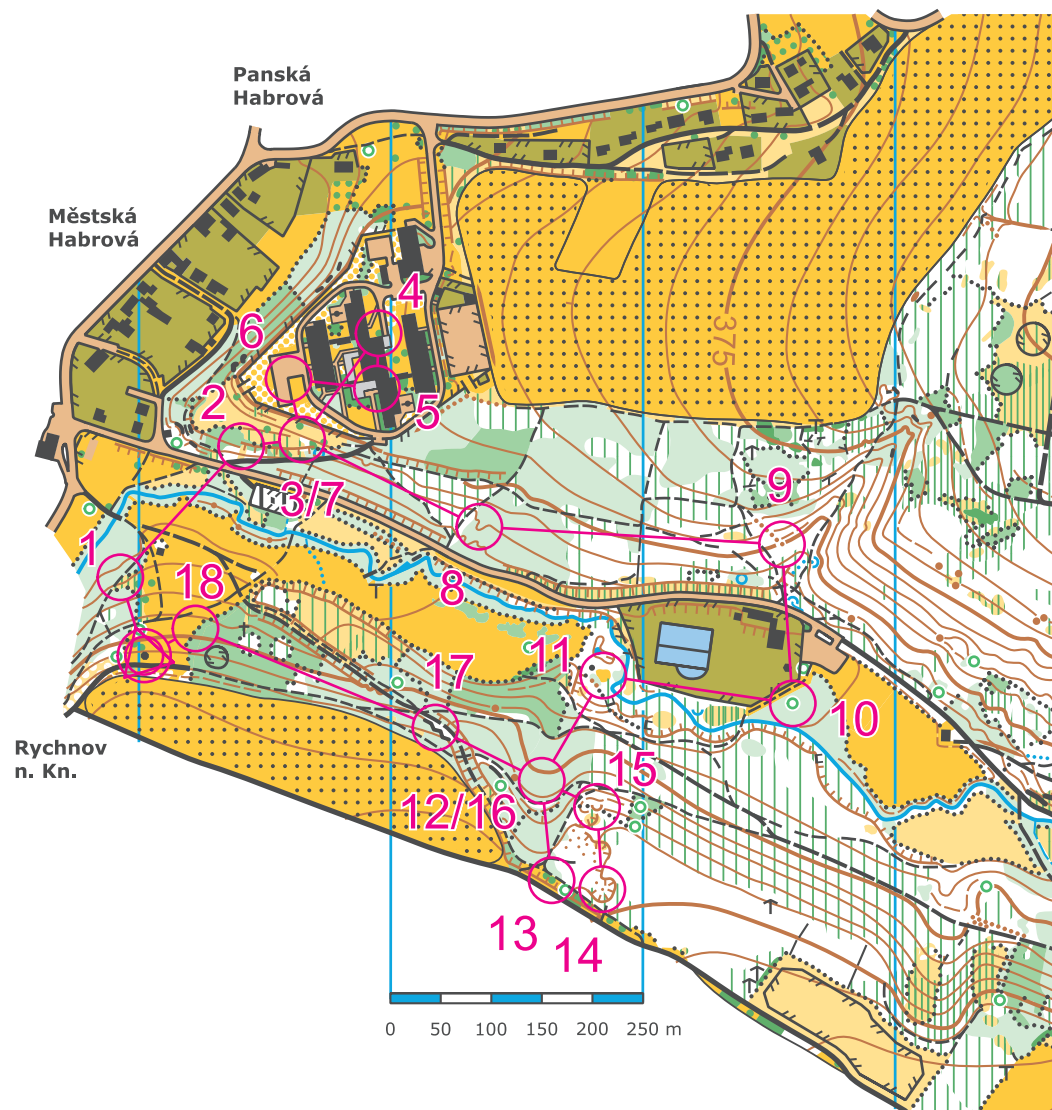

Lesopark Včelný 1 : 7 500

ekvidistance 5 m
stav 2014

3. RK NOB 2018/19
12. ledna 2019

3. RK NOB 2019				
	L	2,3 km	80 m	
▷				
1	34	⊙ ⊞	┌	
2	32	⌒	┌	
3	33	⊞	○	
4	31	△ ⊞	○	
5	35	⌒	└	
6	37	⊞	└	
7	33	⊞	○	
8	39	↗ ⊞		
9	40	⊞	└	
10	38	△ ⊞	○	
11	41	⊙		
12	36	⌒		
13	42	↘ ⊞		
14	43	⊞		
15	44	∪		
16	36	⌒		
17	46	↖ ⊞	└	
18	45	⊞	○	
○	60 m		○	